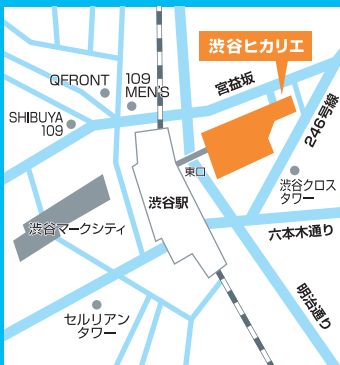

平成30年 2月27日(火)

12:00~12:30 受付開始 11:50 (ラウンジ前)

場所

**渋谷ヒカリエ**  
9Fヒカリエホール内 ラウンジ  
〒150-8510  
東京都渋谷区渋谷2丁目21-1

場所

**パレスホテル立川**  
4F ローズルーム内 ラウンジ  
〒190-0012  
東京都立川市曙町2-40-15

ACCESS

- 東急東横線・田園都市線、東京メトロ半蔵門線・副都心線「渋谷駅」15番出口と直結。
- JR線、東京メトロ銀座線、京王井の頭線「渋谷駅」と2F連絡通路で直結。

ACCESS

- JR立川駅北口、多摩モノレール立川北駅より歩行者デッキで直結
- 徒歩で立川駅北口より3分、立川北駅より2分

申込方法

電話・FAX・メール・Webでお申し込みいただくか、営業担当にお申し付けください。

お気軽にお申し込みください

1月9日(火)受付開始

東京しごとセンター 女性しごと応援テラス  
TEL.03-5211-2856

FAX.03-5211-2866