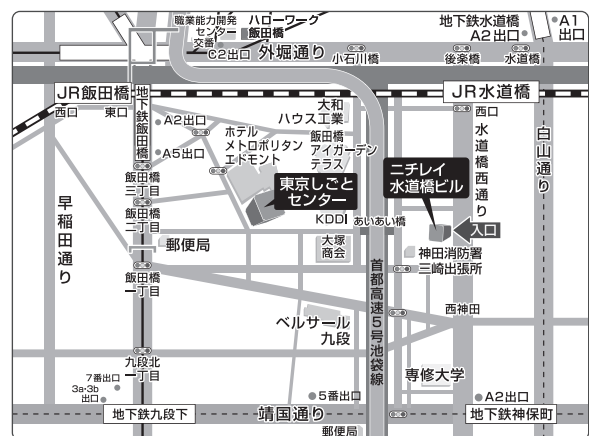

●お問い合わせ

東京しごとセンター 女性しごと応援テラス
TEL.03-5211-2855

女性しごと応援テラス <https://www.tokyoshigoto.jp/jyosei/>

所在地 〒102-0072 東京都千代田区飯田橋3-10-3 東京しごとセンター内

ご利用時間 月～金曜日 9:00～20:00
土曜日 9:00～17:00
(日曜・祝日・年末年始(12/29～1/3)はお休みです)

Instagram [jyosei_terrace](#) X(旧Twitter) [@jyoseishigoto](#)
Facebook <https://www.facebook.com/jyoseishigoto>

ニチレイ水道橋ビル 交通のご案内

- JR 中央・総武線 水道橋駅「西口」から徒歩3分
- 都営三田線 水道橋駅「A2出口」から徒歩9分
- 半蔵門線 東西線 都営新宿線 九段下駅「7番出口」から徒歩8分
- 半蔵門線 都営新宿線 神保町駅「A2出口」から徒歩9分